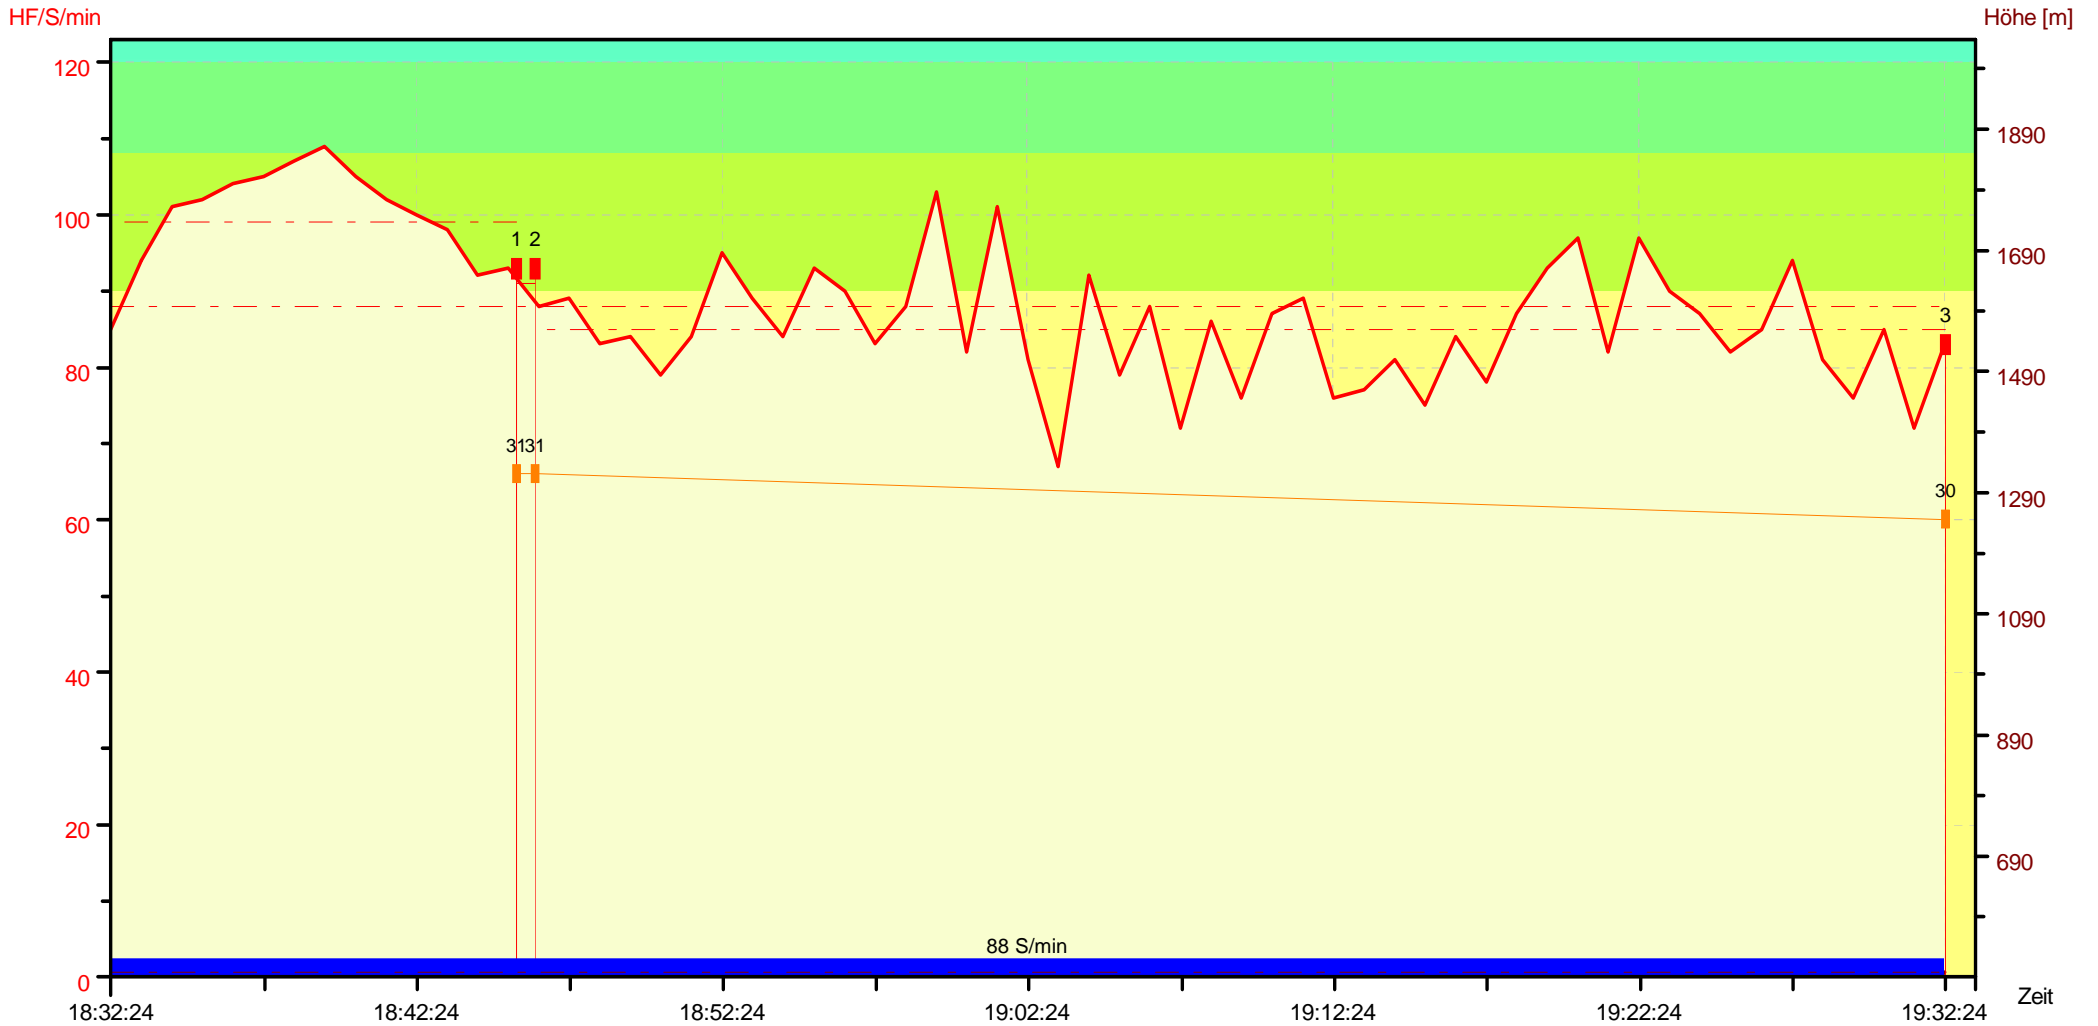

Kurve

Werteanzeiger:

Zeit: 18:32:24

HF: 85 S/min

Kalorienrate : 0 kcal/60min

Höhe: 499 m

Aufstieg: 0 m

Abstieg: 0 m

↗	0:11:00	(18 %)
→	0:37:00	(62 %)
↘	0:12:00	(20 %)

Temperatur [°C]

Person	Stefan zweili	Datum	27.07.2005	Herzfrequenz Durch	88 S/min	Grenzen 1	90 - 130
Einheit	27.07.2005 18:32	Zeit	18:32:24	Herzfrequenz max	109 S/min	Grenzen 2	130 - 150
Sportart	Fitness Studio	Dauer	1:00:02.7	Aufsteigend		Grenzen 3	150 - 170
Anmerkung				Auswahl	18:32:24 - 19:32:24 (1:00:00.0)		