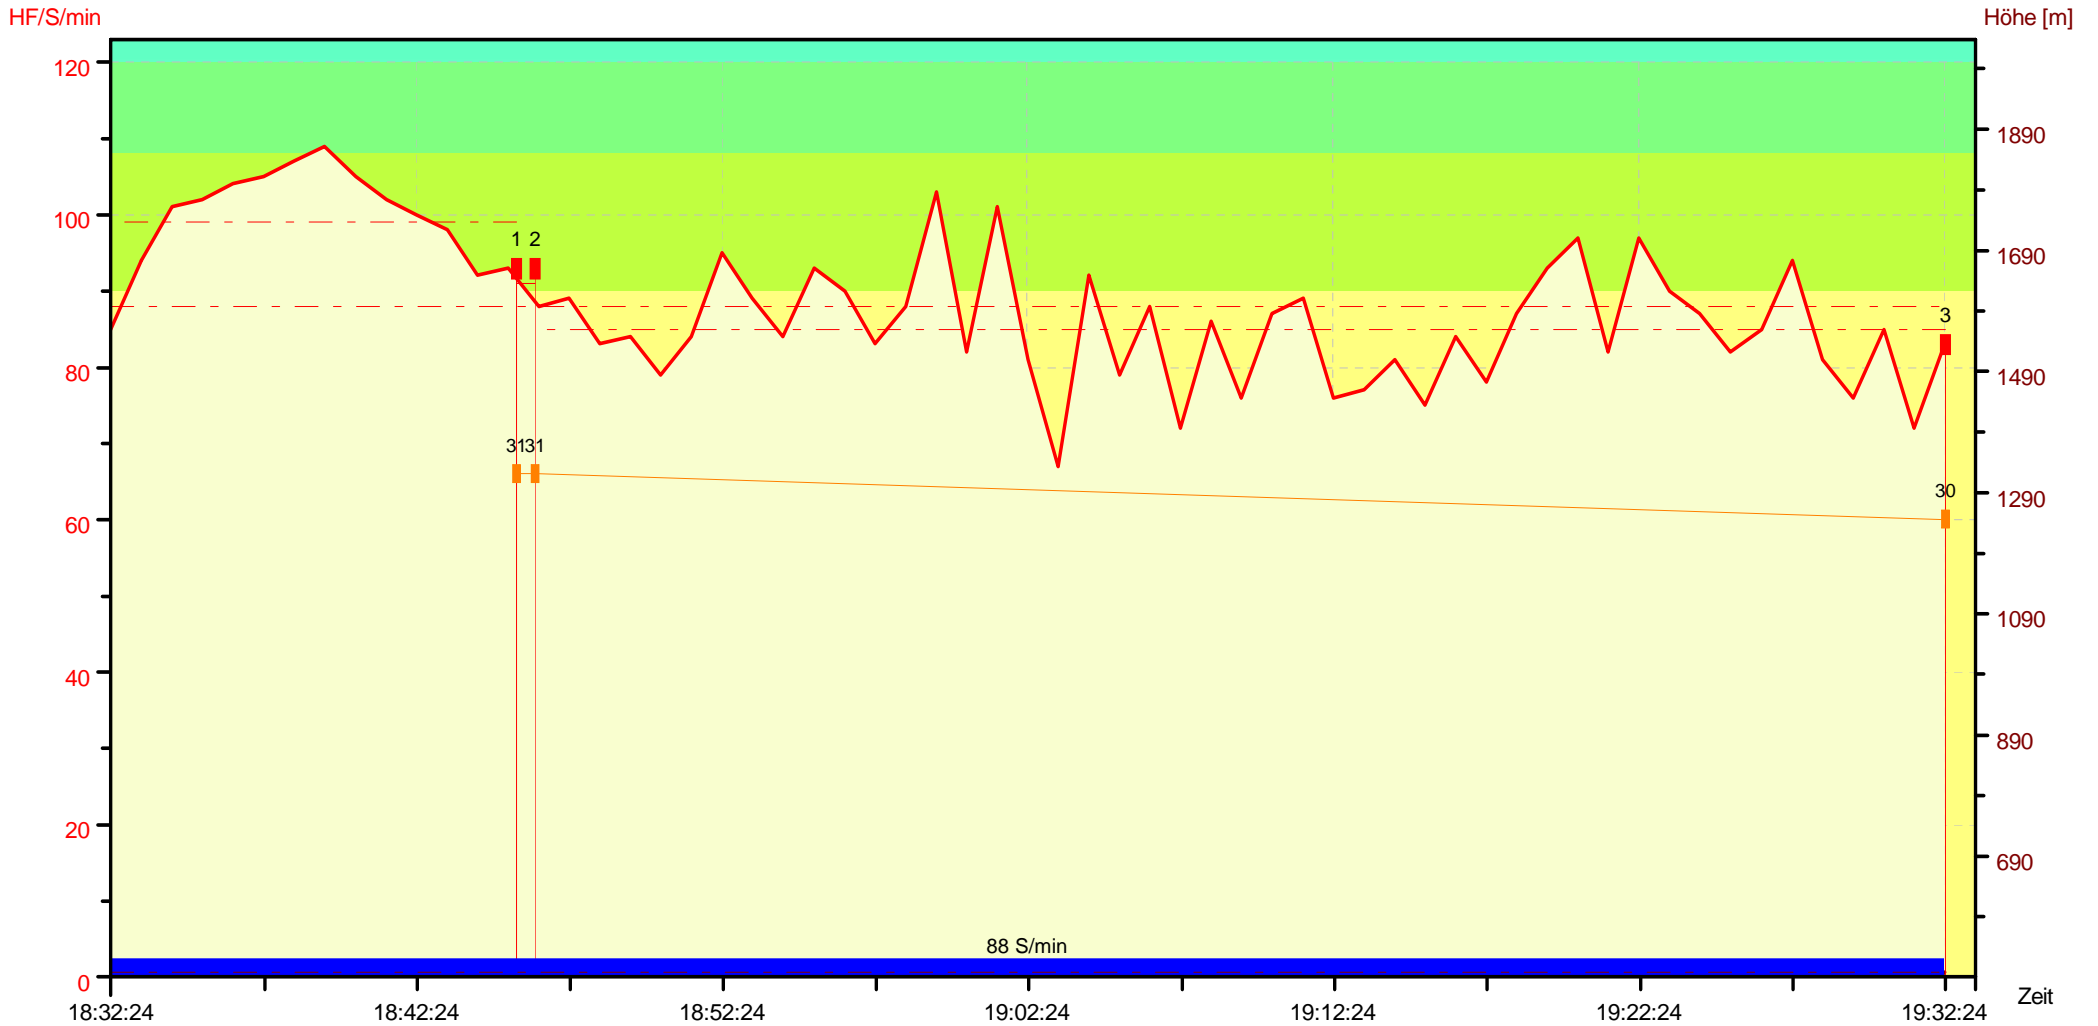

Kurve

Werteanzeiger:  
 Zeit: 18:32:24  
 HF: 85 S/min  
 Kalorienrate : 0 kcal/60min  
 Höhe: 499 m

Aufstieg: 0 m  
 Abstieg: 0 m

- ↗ 0:11:00 (18 %)
- 0:37:00 (62 %)
- ↘ 0:12:00 (20 %)

—■— Temperatur [°C]

Person	Stefan zweili	Datum	27.07.2005	Herzfrequenz Durch	88 S/min	Grenzen 1	90 - 130
Einheit	27.07.2005 18:32	Zeit	18:32:24	Herzfrequenz max	109 S/min	Grenzen 2	130 - 150
Sportart	Fitness Studio	Dauer	1:00:02.7	Aufsteigend		Grenzen 3	150 - 170
Anmerkung				Auswahl	18:32:24 - 19:32:24 (1:00:00.0)		