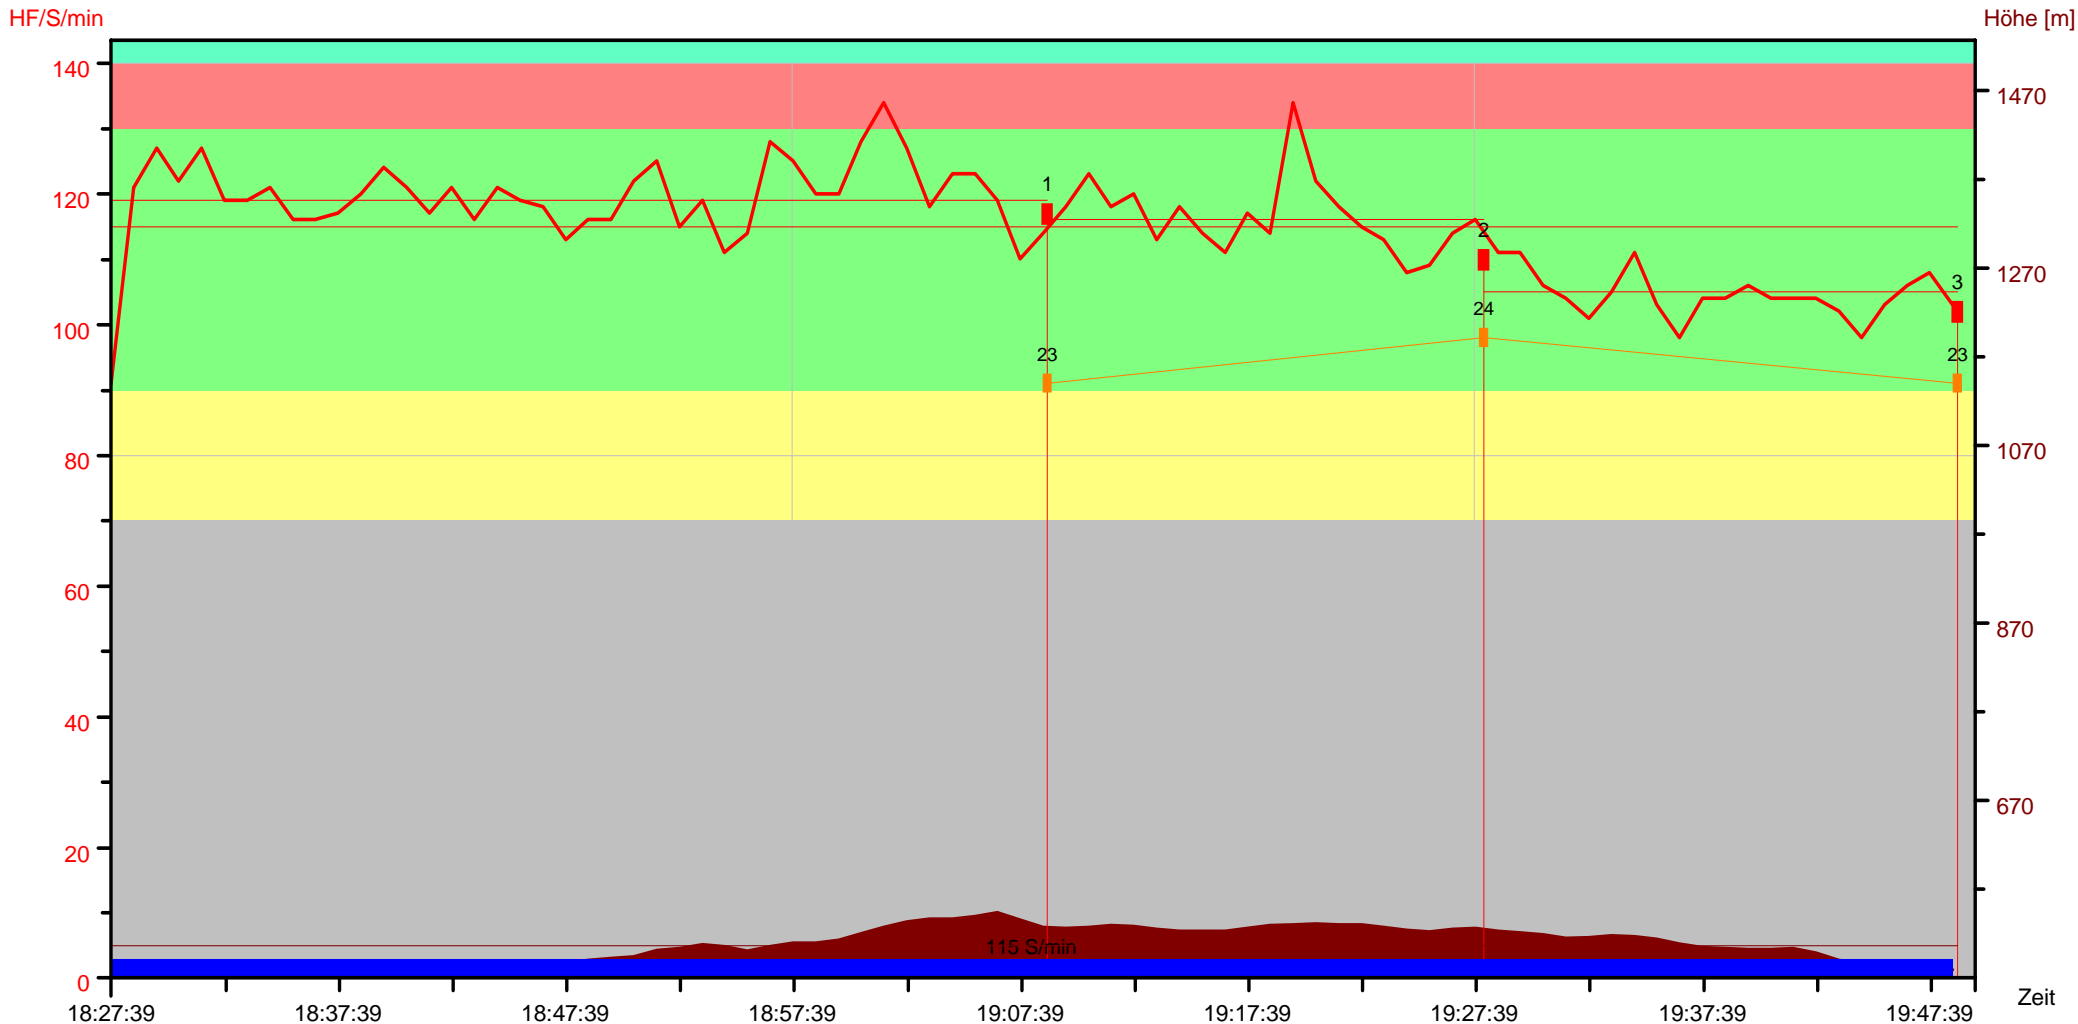

Kurve

Werteanzeiger:

Zeit: 18:27:39

HF: 91 S/min

Kalorienrate : 163 kcal/60min

Höhe: 482 m

Aufstieg: 0 m

Abstieg: 0 m

↗	0:31:00	(38 %)
→	0:15:00	(19 %)
↘	0:35:00	(43 %)

Temperatur [°C]

Person	Stefan zweili	Datum	24.08.2005	Herzfrequenz Durch	115 S/min	Grenzen 1	90 - 130
Einheit	24.08.2005 18:27	Zeit	18:27:39	Herzfrequenz max	134 S/min	Grenzen 2	130 - 150
Sportart	Nordic Walking	Dauer	1:21:14.2	Aufsteigend	75	Grenzen 3	150 - 170
Anmerkung				Auswahl	18:27:39 - 19:48:39 (1:21:00.0)		