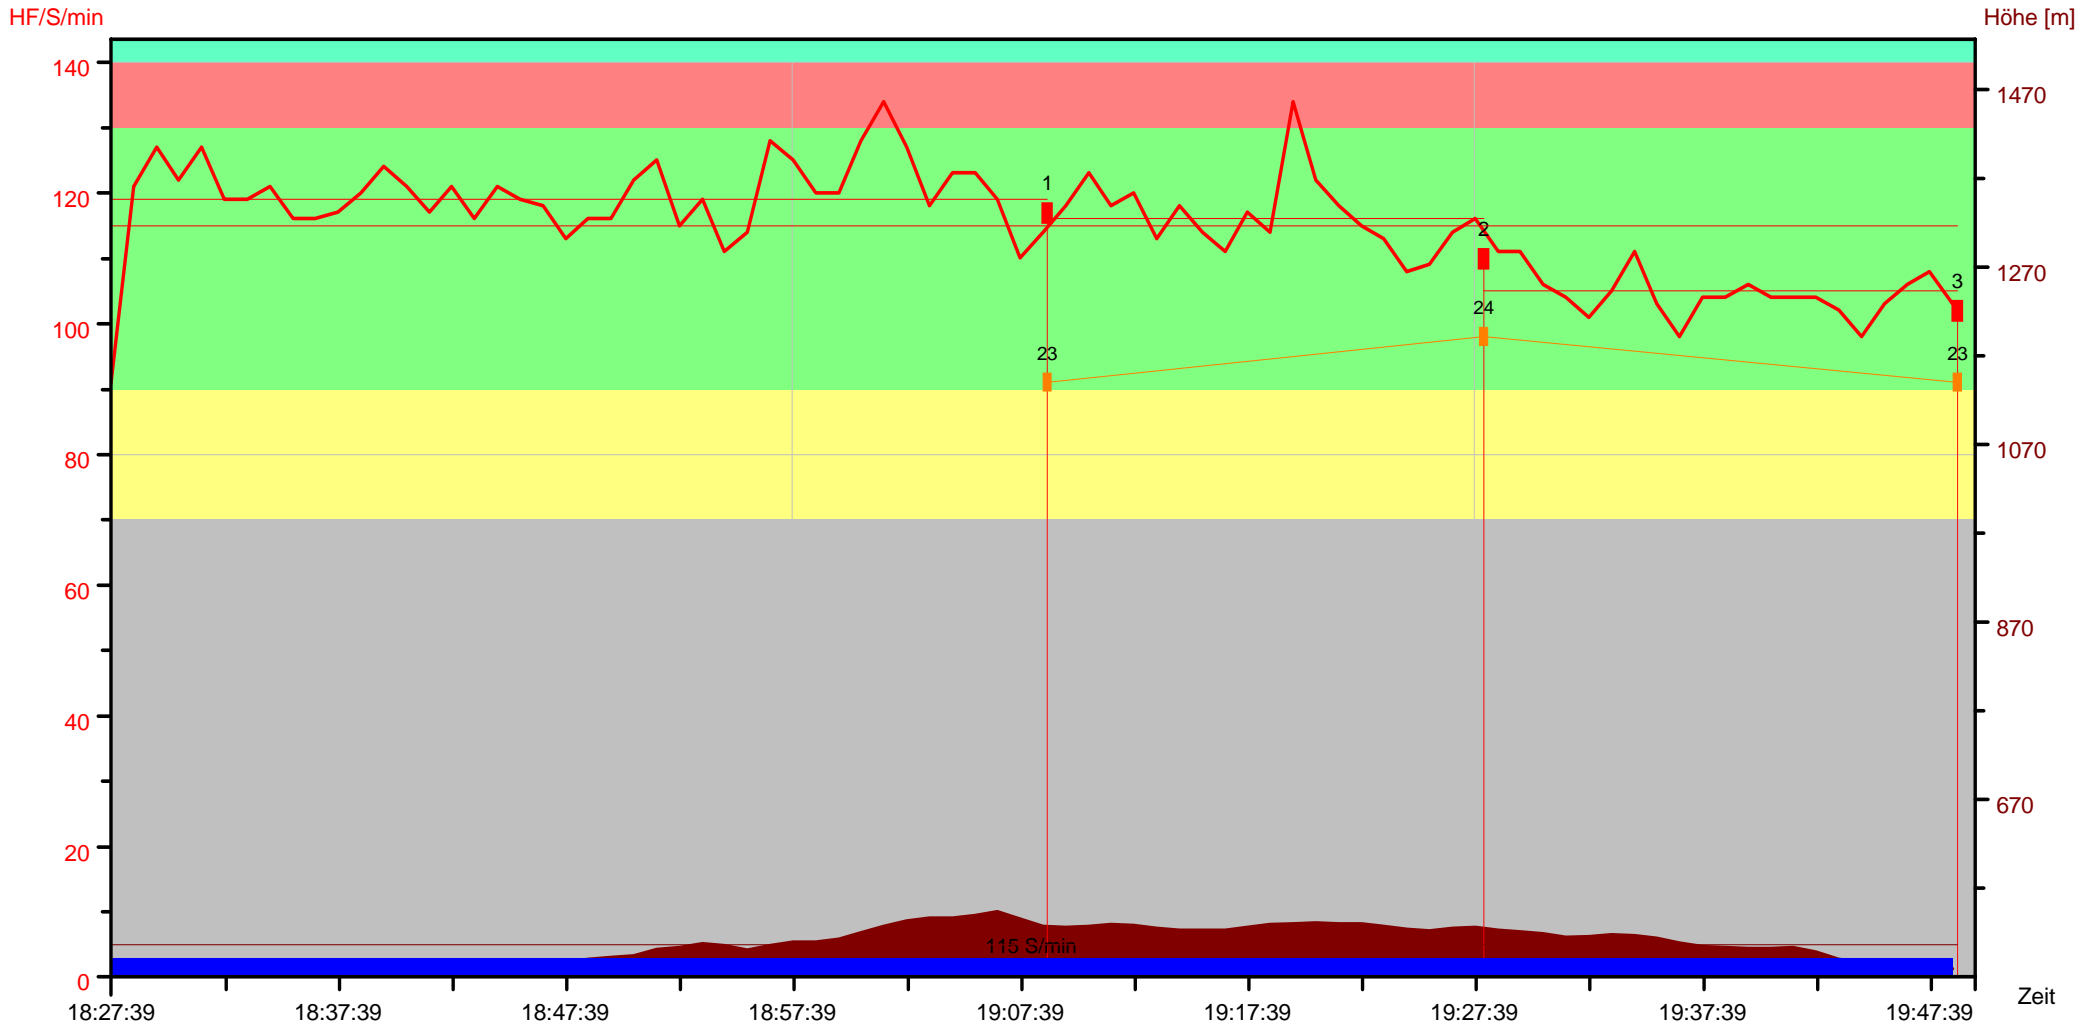

Kurve

Werteanzeiger:

Zeit: 18:27:39

HF: 91 S/min

Kalorienrate : 163 kcal/60min

Höhe: 482 m

Aufstieg: 0 m

Abstieg: 0 m

↗	0:31:00	(38 %)
→	0:15:00	(19 %)
↘	0:35:00	(43 %)

Temperatur [°C]

Person	Stefan zweili	Datum	24.08.2005	Herzfrequenz Durch	115 S/min	Grenzen 1	90 - 130
Einheit	24.08.2005 18:27	Zeit	18:27:39	Herzfrequenz max	134 S/min	Grenzen 2	130 - 150
Sportart	Nordic Walking	Dauer	1:21:14.2	Aufsteigend	75	Grenzen 3	150 - 170
Anmerkung				Auswahl	18:27:39 - 19:48:39 (1:21:00.0)		