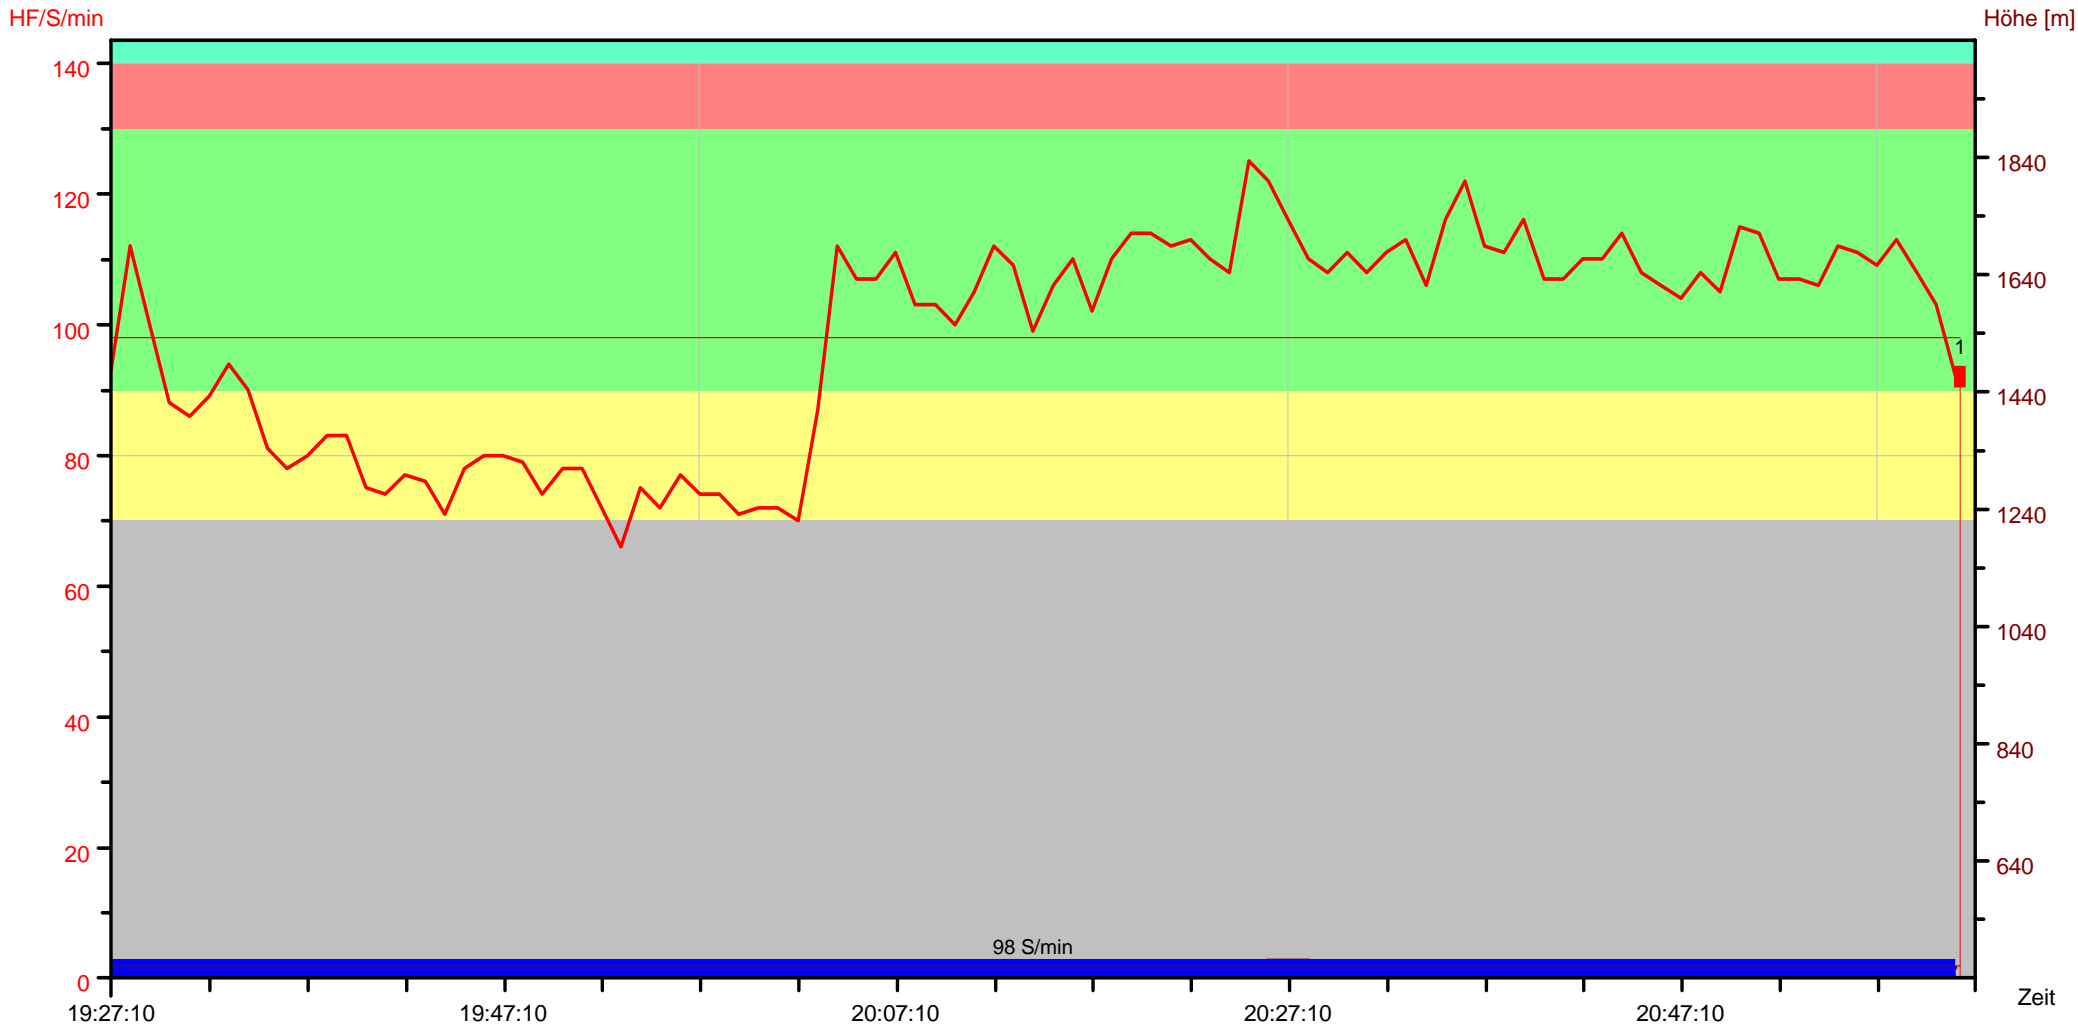

Kurve

Werteanzeiger:

Zeit: 19:27:10

HF: 93 S/min

Kalorienrate : 173 kcal/60min

Höhe: 464 m

Aufstieg: 0 m

Abstieg: 0 m

98 S/min

↗	0:24:00	(26 %)
→	0:37:00	(39 %)
↘	0:33:00	(35 %)

Person	Stefan zweili	Datum	31.08.2005	Herzfrequenz Durch	98 S/min	Grenzen 1	90 - 130
Einheit	31.08.2005 19:27	Zeit	19:27:10	Herzfrequenz max	125 S/min	Grenzen 2	130 - 150
Sportart	Nordic Walking	Dauer	1:34:15.1	Aufsteigend	30	Grenzen 3	150 - 170
Anmerkung				Auswahl	19:27:10 - 21:01:10 (1:34:00.0)		