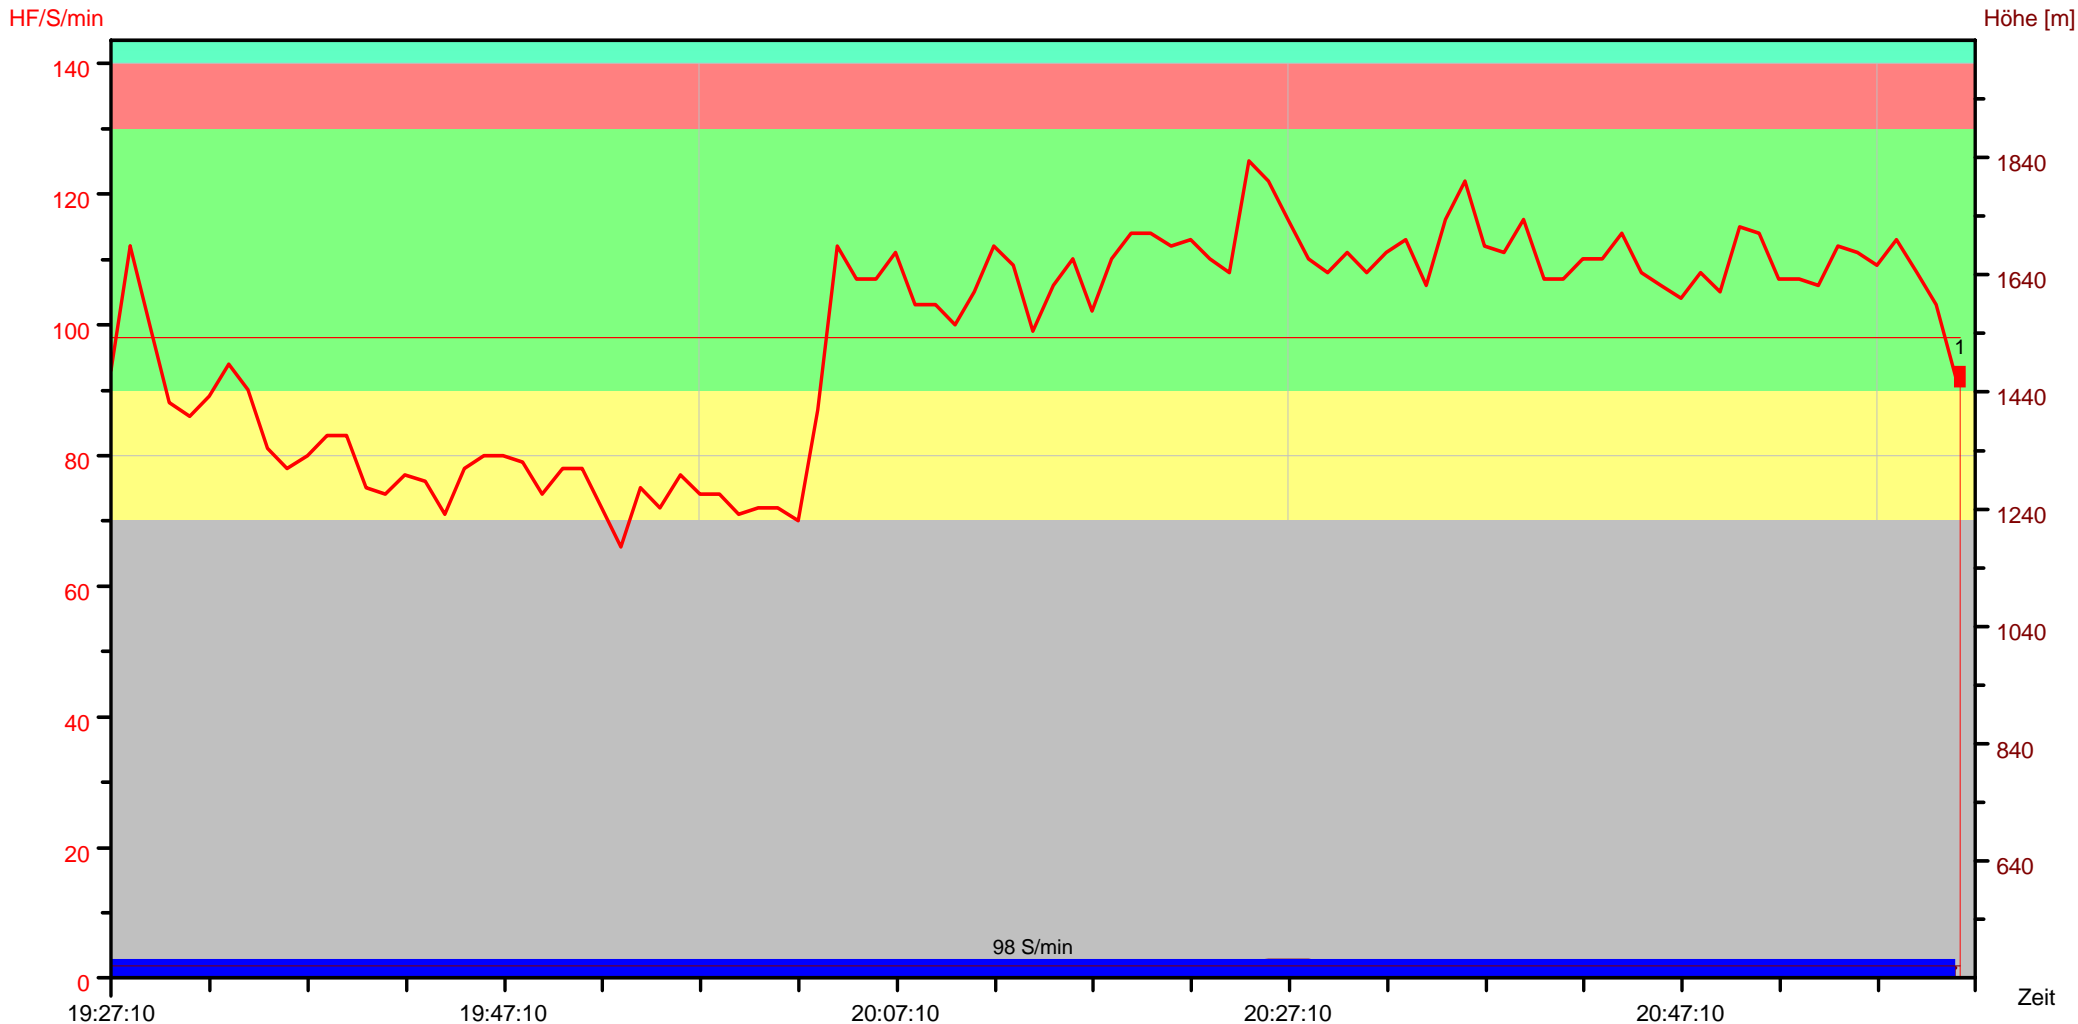

Kurve

Werteanzeiger:

Zeit: 19:27:10

HF: 93 S/min

Kalorienrate : 173 kcal/60min

Höhe: 464 m

Aufstieg: 0 m

Abstieg: 0 m

↗	0:24:00	(26 %)
→	0:37:00	(39 %)
↘	0:33:00	(35 %)

Person	Stefan zweili	Datum	31.08.2005	Herzfrequenz Durch	98 S/min	Grenzen 1	90 - 130
Einheit	31.08.2005 19:27	Zeit	19:27:10	Herzfrequenz max	125 S/min	Grenzen 2	130 - 150
Sportart	Nordic Walking	Dauer	1:34:15.1	Aufsteigend	30	Grenzen 3	150 - 170
Anmerkung				Auswahl	19:27:10 - 21:01:10 (1:34:00.0)		